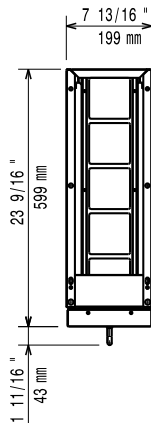

Puo' essere installata sotto le unita' top della EVO700 per installazione monoblocco e con un lato operativo. Costruito interamente in acciaio inox. Cassetto per bottiglie. Piedini con altezza 50 mm regolabile.

Fronte**Lato****Alto****Informazioni chiave**

Dimensioni esterne, larghezza:	
371211 (E7BANB00CE)	200 mm
Dimensioni esterne, profondità:	550 mm
Dimensioni esterne, altezza:	600 mm
Peso netto:	7 kg