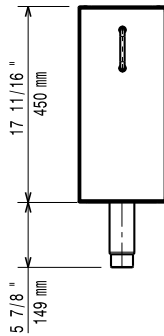

Puo' essere installata sotto le unita' top della EVO700 per installazione monoblocco e con un lato operativo. Costruito interamente in acciaio inox. Cassetto per bottiglie. Piedini con altezza 50 mm regolabile.

Fronte**Lato****Alto****Informazioni chiave**

Dimensioni esterne, larghezza:	
371211 (E7BANB00CE)	200 mm
Dimensioni esterne, profondità:	550 mm
Dimensioni esterne, altezza:	600 mm
Peso netto:	7 kg