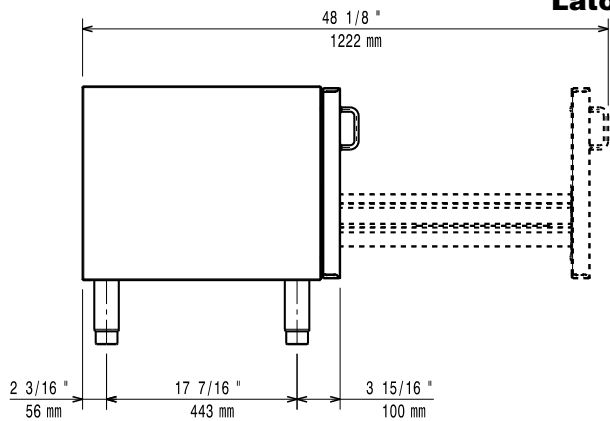

Puo' essere installata sotto le unita' top della EVO700 per installazione monoblocco e con un lato operativo. Costruito interamente in acciaio inox. Cassetto per bottiglie. Piedini con altezza 50 mm regolabile.

Fronte**Lato****Alto****Informazioni chiave**

Dimensioni esterne, larghezza:	
371211 (E7BANB00CE)	200 mm
Dimensioni esterne, profondità:	550 mm
Dimensioni esterne, altezza:	600 mm
Peso netto:	7 kg